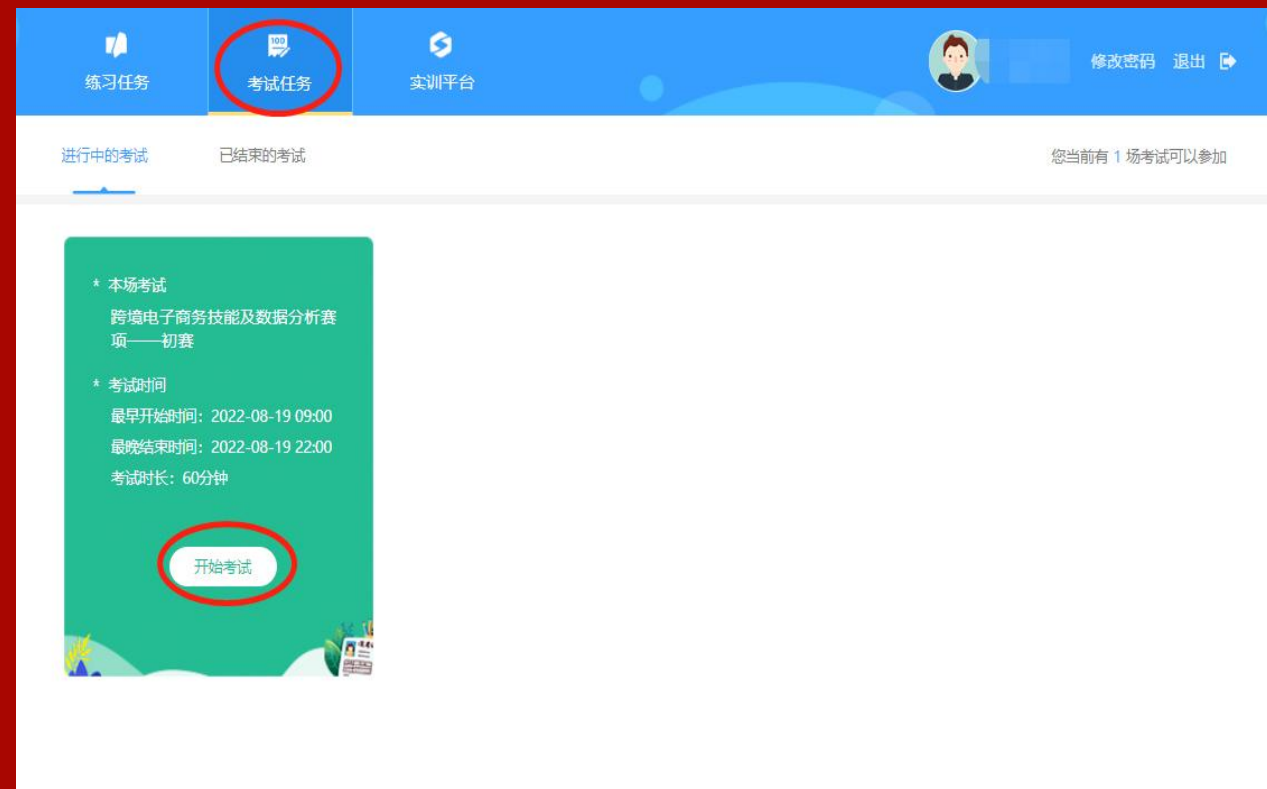

华北赛区
北京市、天津市、河北省、河南省、山西省、黑龙江省、吉林省、辽宁省、陕西省、内蒙古自治区、宁夏回族自治区

华南赛区
广东省、福建省、江西省、海南省、澳门特别行政区、香港特别行政区、广西壮族自治区

华东赛区
上海市、浙江省、江苏省、安徽省、山东省、台湾省

中西部赛区
四川省、重庆市、湖南省、湖北省、贵州省、云南省、青海省、甘肃省、西藏自治区、新疆维吾尔自治区

初赛入口

进入初赛登录入口

初赛登录入口

进入思睿比赛网站后，需要用个人账号登录，**用户名和默认密码均为是您所属团队注册时登记的手机号。**

登录成功

选择“考试任务”，点击“开始考试”。

初赛平台界面

答题界面

1. 左侧栏为答题区域，右侧栏为剩余时间和答题数量；

2. 完成全部题目后，点击“我要交卷”。

试卷界面

确认交卷