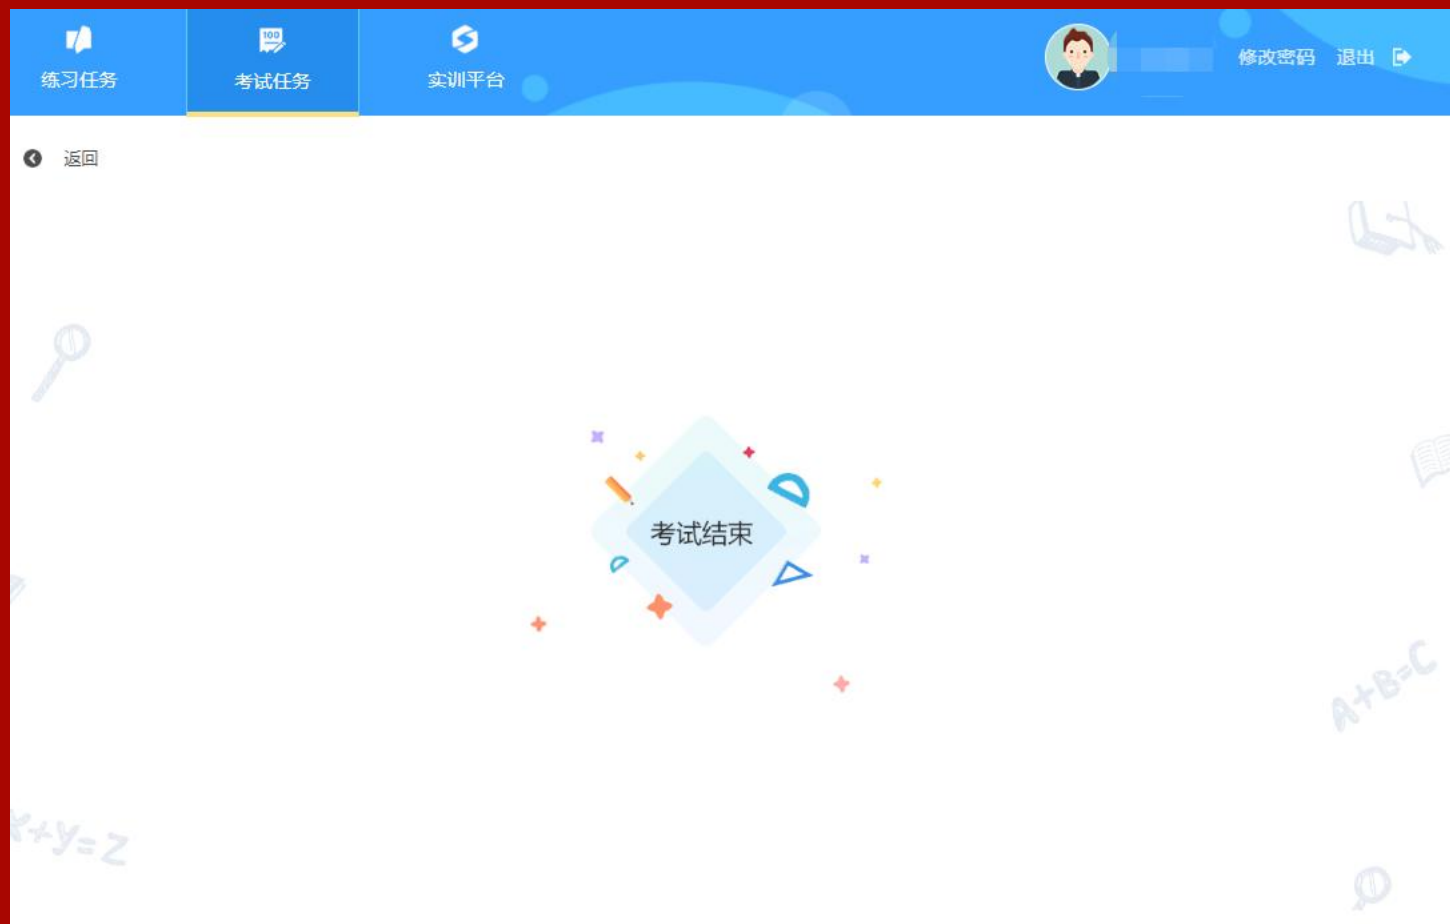

1. 点击“我要交卷”后，系统会再次确认是否交卷；

2. 点击“确定”确认交卷。

试卷界面

考试结束

交卷后，提示“考试结束”

考试结束

联系我们

思睿智训&企学研-赛事云办公室联系人