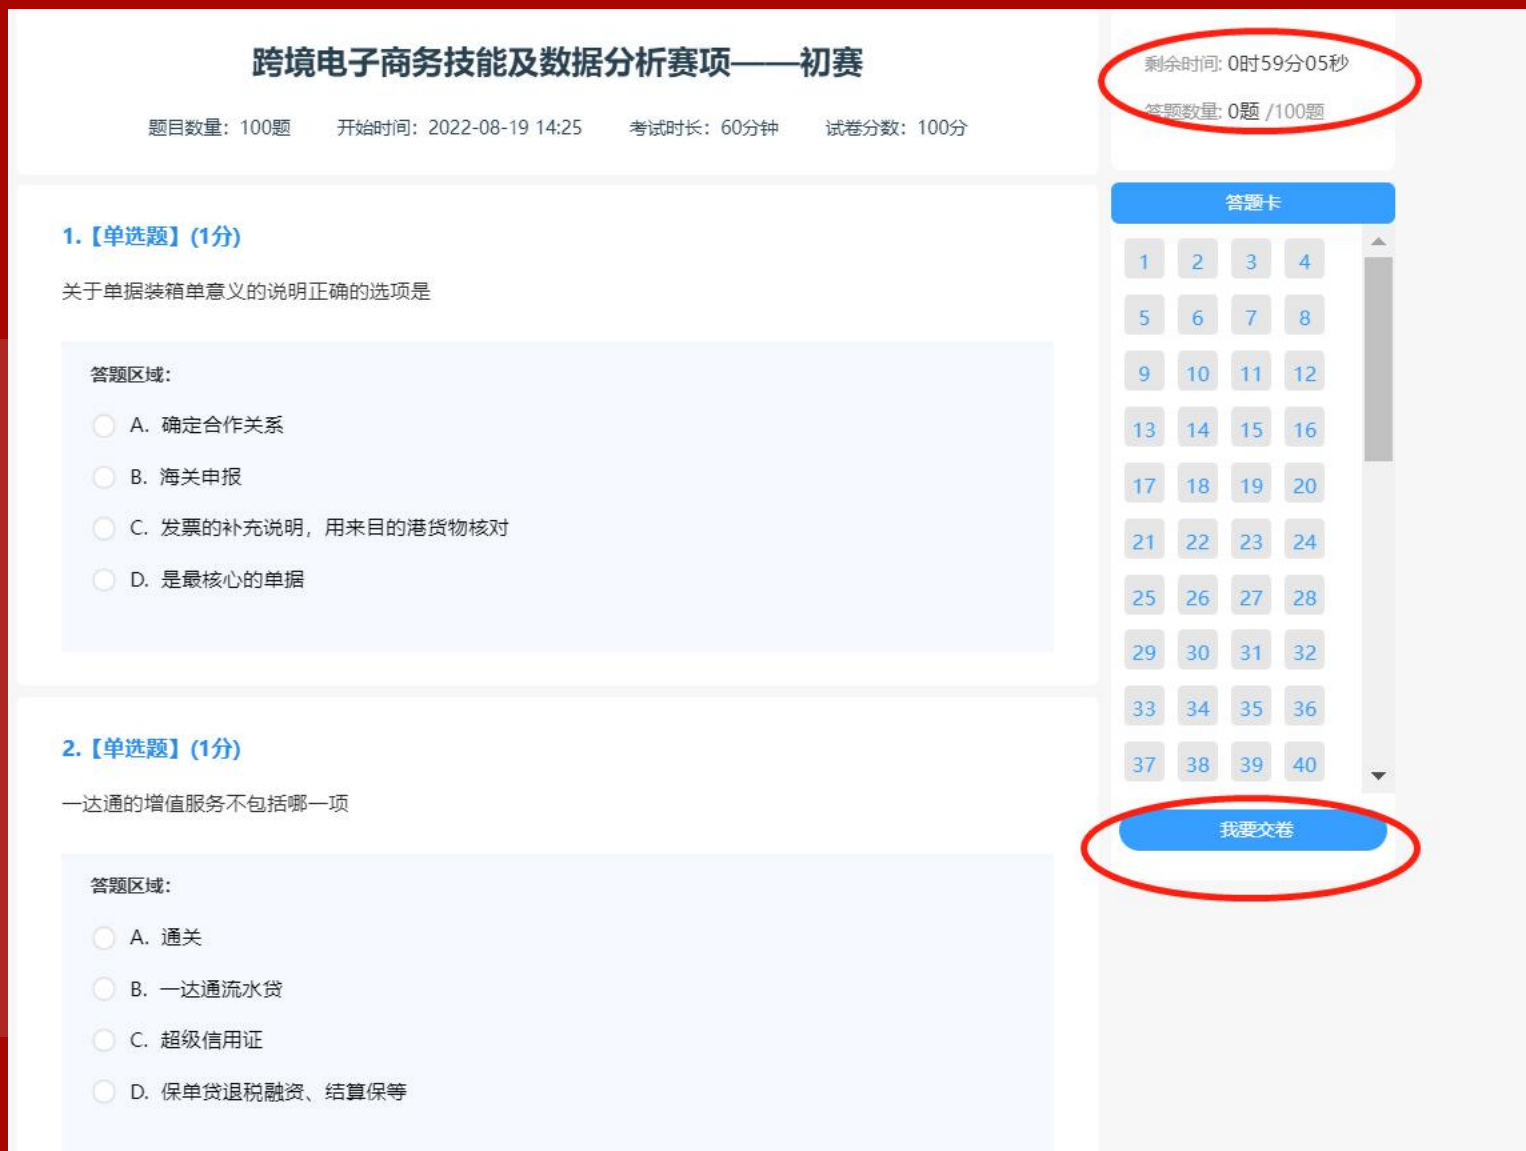

登录成功

选择“考试任务”，点击“开始考试”。

初赛平台界面

答题界面

1. 左侧栏为答题区域，右侧栏为剩余时间和答题数量；

2. 完成全部题目后，点击“我要交卷”。

试卷界面

确认交卷

1. 点击“我要交卷”后，系统会再次确认是否交卷；

2. 点击“确定”确认交卷。

试卷界面

考试结束

交卷后，提示“考试结束”

考试结束

联系我们

思睿智训&企学研-赛事云办公室联系人