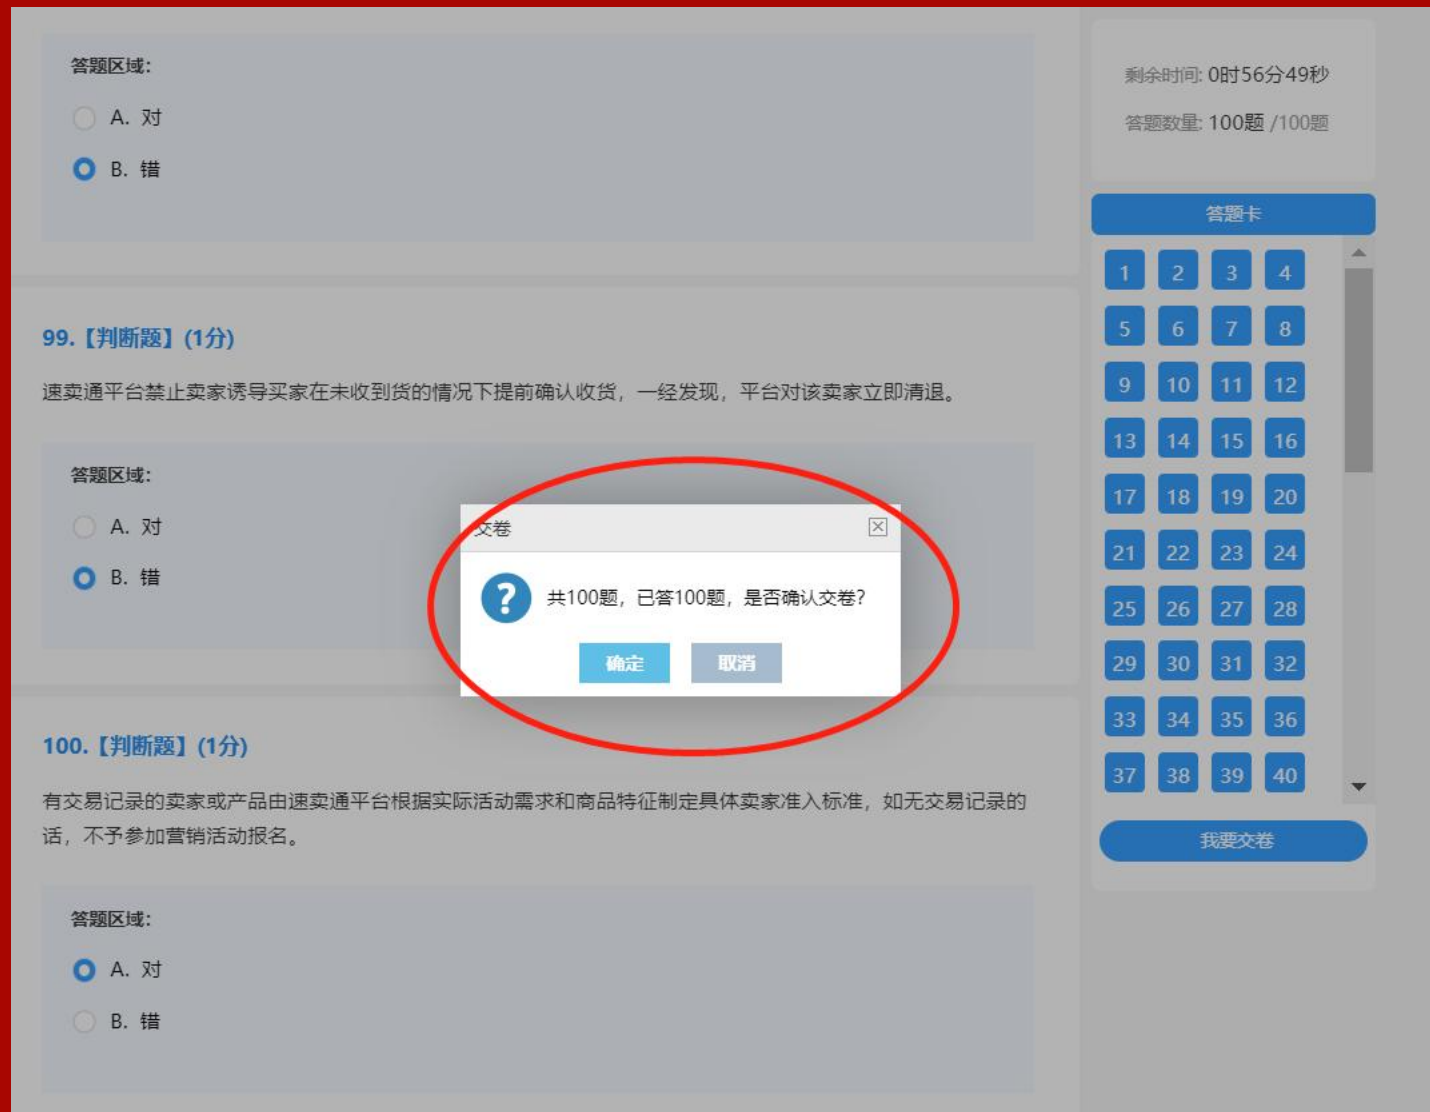

登录成功

选择“考试任务”，点击“开始考试”。

初赛平台界面

答题界面

1. 左侧栏为答题区域，右侧栏为剩余时间和答题数量；

2. 完成全部题目后，点击“我要交卷”。

试卷界面

确认交卷

1. 点击“我要交卷”后，系统会再次确认是否交卷；

2. 点击“确定”确认交卷。

试卷界面

考试结束

交卷后，提示“考试结束”

考试结束

联系我们

思睿智训&企学研-赛事云办公室联系人