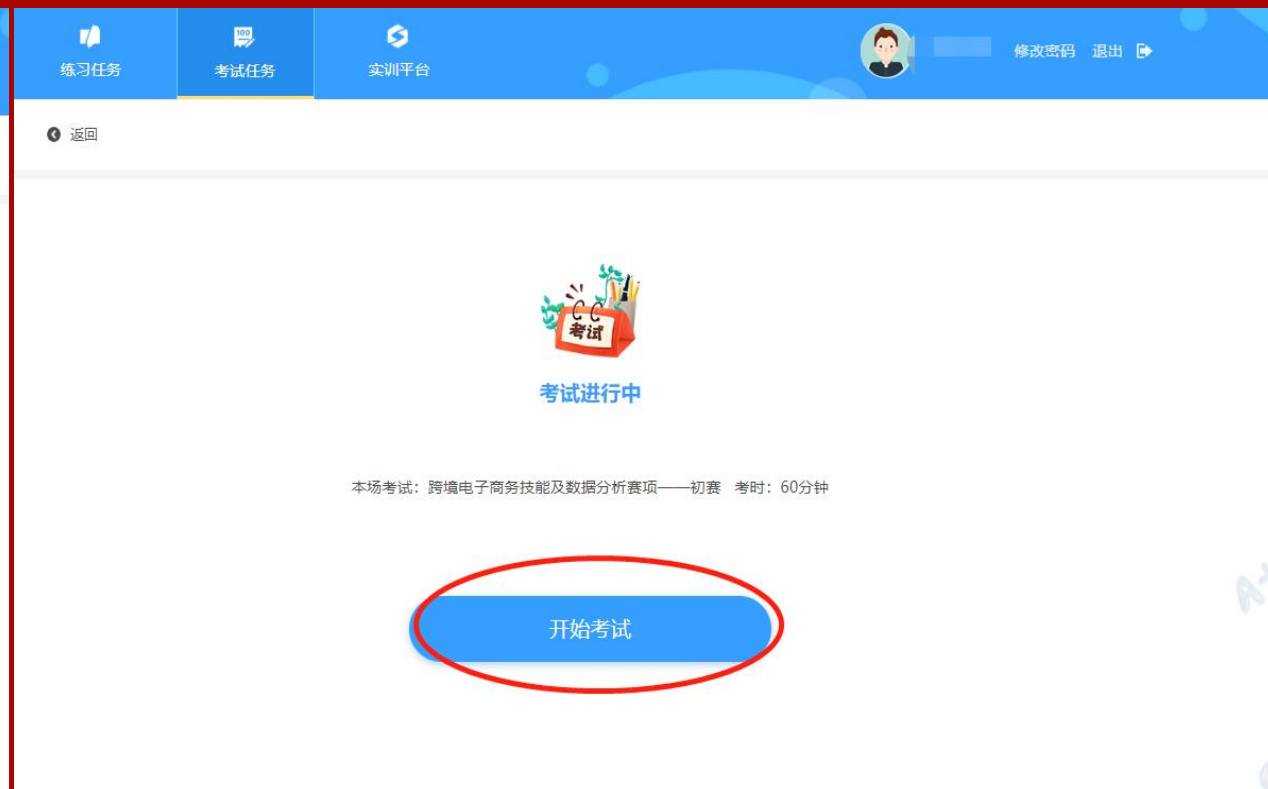

登录成功

选择“考试任务”，点击“开始考试”。

初赛平台界面